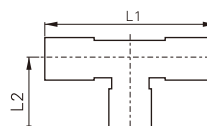

SUS316全不銹鋼接頭

LPN、LPE、LPU、LPV、LPL、LPC、LPB系列

成品訂購碼

X - S6 - LPN 10 X 8

X - S6 - LPL 10 X 8 02

① ② ③ ④

① 規格代號	LPN	LPE	LPU	LPV	LPL	LPC	LPB
② 接管口徑 I	6: Φ6mm			8: Φ8mm		10: Φ10mm 12: Φ12mm	
③ 接管口徑 II	4: Φ4mm			6: Φ6mm		8: Φ8mm 10: Φ10mm	
④ 連接螺紋	無此代碼				M5: M5X0.8 01: 1/8" 02: 1/4" 03: 3/8" 04: 1/2"		

接管口徑與連接端螺紋配置表

產品	接管口徑 II	接管口徑 I				產品系列	連接螺紋	接管口徑 I x 接管口徑 II			
		6	8	10	12			6x4	8x6	10x8	12x10
LPN、LPE LPU、LPV	4	●				LPL LPC LPB	M5	●			
	6		●				1/8"	●	●	●	●
	8			●			1/4"	●	●	●	●
	10				●		3/8"		●	●	●
						1/2"			●	●	

外部規格

LPN系列

型號符號	螺紋	CH	L1
X-S6-LPN6X4	M10×1	12	10
X-S6-LPN8X6	M12×1	14	10
X-S6-LPN10X8	M14×1	16	13
X-S6-LPN12X10	M16×1	19	13.5

LPE系列

型號符號	L1	L2
X-S6-LPE6X4	48	24
X-S6-LPE8X6	54	27
X-S6-LPE10X8	61	30.5
X-S6-LPE12X10	68	34

LPU系列

型號符號	L1
X-S6-LPU6X4	34
X-S6-LPU8X6	35
X-S6-LPU10X8	39
X-S6-LPU12X10	43

LPV系列

型號符號	L1
X-S6-LPV6X4	24
X-S6-LPV8X6	27
X-S6-LPV10X8	30
X-S6-LPV12X10	34

LPL系列

型號符號	L1	L2
X-S6-LPL6X4M5	24	4
X-S6-LPL6X401	24	7.5
X-S6-LPL6X402	24	9.5
X-S6-LPL8X601	27	7.5
X-S6-LPL8X602	27	9.5
X-S6-LPL8X603	27	10.5
X-S6-LPL10X801	30	7.5
X-S6-LPL10X802	30	9.5
X-S6-LPL10X803	30	10.5
X-S6-LPL10X804	30	12.5
X-S6-LPL12X1001	34	7.5
X-S6-LPL12X1002	34	9.5
X-S6-LPL12X1003	34	10.5
X-S6-LPL12X1004	34	12.5