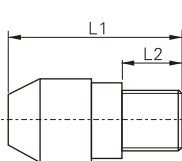

接管口徑與連接端螺紋配置表

產品	接管口徑 II	接管口徑 I				產品系列	連接螺紋	接管口徑 I x 接管口徑 II			
		6	8	10	12			6x4	8x6	10x8	12x10
LPN、LPE LPU、LPV	4	●				LPL LPC LPB	M5	●			
	6		●				1/8"	●	●	●	●
	8			●			1/4"	●	●	●	●
	10				●		3/8"		●	●	●
						1/2"			●	●	

外部規格

LPN系列

型號符號	螺紋	CH	L1
X-S6-LPN6X4	M10×1	12	10
X-S6-LPN8X6	M12×1	14	10
X-S6-LPN10X8	M14×1	16	13
X-S6-LPN12X10	M16×1	19	13.5

LPE系列

型號符號	L1	L2
X-S6-LPE6X4	48	24
X-S6-LPE8X6	54	27
X-S6-LPE10X8	61	30.5
X-S6-LPE12X10	68	34

LPU系列

型號符號	L1
X-S6-LPU6X4	34
X-S6-LPU8X6	35
X-S6-LPU10X8	39
X-S6-LPU12X10	43

LPV系列

型號符號	L1
X-S6-LPV6X4	24
X-S6-LPV8X6	27
X-S6-LPV10X8	30
X-S6-LPV12X10	34

LPL系列

型號符號	L1	L2
X-S6-LPL6X4M5	24	4
X-S6-LPL6X401	24	7.5
X-S6-LPL6X402	24	9.5
X-S6-LPL8X601	27	7.5
X-S6-LPL8X602	27	9.5
X-S6-LPL8X603	27	10.5
X-S6-LPL10X801	30	7.5
X-S6-LPL10X802	30	9.5
X-S6-LPL10X803	30	10.5
X-S6-LPL10X804	30	12.5
X-S6-LPL12X1001	34	7.5
X-S6-LPL12X1002	34	9.5
X-S6-LPL12X1003	34	10.5
X-S6-LPL12X1004	34	12.5

LPC系列

型號符號	L1	L2
X-S6-LPC6X4M5	23	4
X-S6-LPC6X401	26	7.5
X-S6-LPC6X402	28	9.5
X-S6-LPC8X601	26.5	7.5
X-S6-LPC8X602	28.5	9.5
X-S6-LPC8X603	30.5	10.5
X-S6-LPC10X801	30.5	7.5
X-S6-LPC10X802	32.5	9.5
X-S6-LPC10X803	33.5	10.5
X-S6-LPC10X804	35.5	12.5
X-S6-LPC12X1001	35.5	7.5
X-S6-LPC12X1002	37.5	9.5
X-S6-LPC12X1003	38.5	10.5
X-S6-LPC12X1004	40.5	12.5