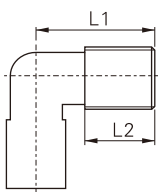

接管口徑與連接端螺紋配置表

產品	接管口徑 II	接管口徑 I				產品系列	連接螺紋	接管口徑 I x 接管口徑 II			
		6	8	10	12			6x4	8x6	10x8	12x10
LPN、LPE LPU、LPV	4	●				LPL LPC LPB	M5	●			
	6		●				1/8"	●	●	●	●
	8			●			1/4"	●	●	●	●
	10				●		3/8"		●	●	●
						1/2"			●	●	

外部規格

LPN系列

型號符號	螺紋	CH	L1
X-S6-LPN6X4	M10×1	12	10
X-S6-LPN8X6	M12×1	14	10
X-S6-LPN10X8	M14×1	16	13
X-S6-LPN12X10	M16×1	19	13.5

LPE系列

型號符號	L1	L2
X-S6-LPE6X4	48	24
X-S6-LPE8X6	54	27
X-S6-LPE10X8	61	30.5
X-S6-LPE12X10	68	34

LPU系列

型號符號	L1
X-S6-LPU6X4	34
X-S6-LPU8X6	35
X-S6-LPU10X8	39
X-S6-LPU12X10	43

LPV系列

型號符號	L1
X-S6-LPV6X4	24
X-S6-LPV8X6	27
X-S6-LPV10X8	30
X-S6-LPV12X10	34

LPL系列

型號符號	L1	L2
X-S6-LPL6X4M5	24	4
X-S6-LPL6X401	24	7.5
X-S6-LPL6X402	24	9.5
X-S6-LPL8X601	27	7.5
X-S6-LPL8X602	27	9.5
X-S6-LPL8X603	27	10.5
X-S6-LPL10X801	30	7.5
X-S6-LPL10X802	30	9.5
X-S6-LPL10X803	30	10.5
X-S6-LPL10X804	30	12.5
X-S6-LPL12X1001	34	7.5
X-S6-LPL12X1002	34	9.5
X-S6-LPL12X1003	34	10.5
X-S6-LPL12X1004	34	12.5

LPC系列

型號符號	L1	L2
X-S6-LPC6X4M5	23	4
X-S6-LPC6X401	26	7.5
X-S6-LPC6X402	28	9.5
X-S6-LPC8X601	26.5	7.5
X-S6-LPC8X602	28.5	9.5
X-S6-LPC8X603	30.5	10.5
X-S6-LPC10X801	30.5	7.5
X-S6-LPC10X802	32.5	9.5
X-S6-LPC10X803	33.5	10.5
X-S6-LPC10X804	35.5	12.5
X-S6-LPC12X1001	35.5	7.5
X-S6-LPC12X1002	37.5	9.5
X-S6-LPC12X1003	38.5	10.5
X-S6-LPC12X1004	40.5	12.5