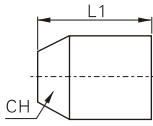

SUS316全不銹鋼接頭

LPN、LPE、LPU、LPV、LPL、LPC、LPB系列

成品訂購碼

X - S6 - LPN 10 X 8

X - S6 - LPL 10 X 8 02

① ② ③ ④

① 規格代號	LPN	LPE	LPU	LPV	LPL	LPC	LPB
② 接管口徑 I	6: Φ6mm			8: Φ8mm		10: Φ10mm 12: Φ12mm	
③ 接管口徑 II	4: Φ4mm			6: Φ6mm		8: Φ8mm 10: Φ10mm	
④ 連接螺紋	無此代碼				M5: M5X0.8 01: 1/8" 02: 1/4" 03: 3/8" 04: 1/2"		

接管口徑與連接端螺紋配置表

產品	接管口徑 II	接管口徑 I				產品系列	連接螺紋	接管口徑 I x 接管口徑 II			
		6	8	10	12			6x4	8x6	10x8	12x10
LPN、LPE LPU、LPV	4	●				LPL LPC LPB	M5	●			
	6		●				1/8"	●	●	●	●
	8			●			1/4"	●	●	●	●
	10				●		3/8"		●	●	●
						1/2"			●	●	

外部規格

LPN系列

型號符號	螺紋	CH	L1
X-S6-LPN6X4	M10×1	12	10
X-S6-LPN8X6	M12×1	14	10
X-S6-LPN10X8	M14×1	16	13
X-S6-LPN12X10	M16×1	19	13.5

LPE系列

型號符號	L1	L2
X-S6-LPE6X4	48	24
X-S6-LPE8X6	54	27
X-S6-LPE10X8	61	30.5
X-S6-LPE12X10	68	34

LPC系列

型號符號	L1	L2
X-S6-LPC6X4M5	23	4
X-S6-LPC6X401	26	7.5
X-S6-LPC6X402	28	9.5
X-S6-LPC8X601	26.5	7.5
X-S6-LPC8X602	28.5	9.5
X-S6-LPC8X603	30.5	10.5
X-S6-LPC10X801	30.5	7.5
X-S6-LPC10X802	32.5	9.5
X-S6-LPC10X803	33.5	10.5
X-S6-LPC10X804	35.5	12.5
X-S6-LPC12X1001	35.5	7.5
X-S6-LPC12X1002	37.5	9.5
X-S6-LPC12X1003	38.5	10.5
X-S6-LPC12X1004	40.5	12.5