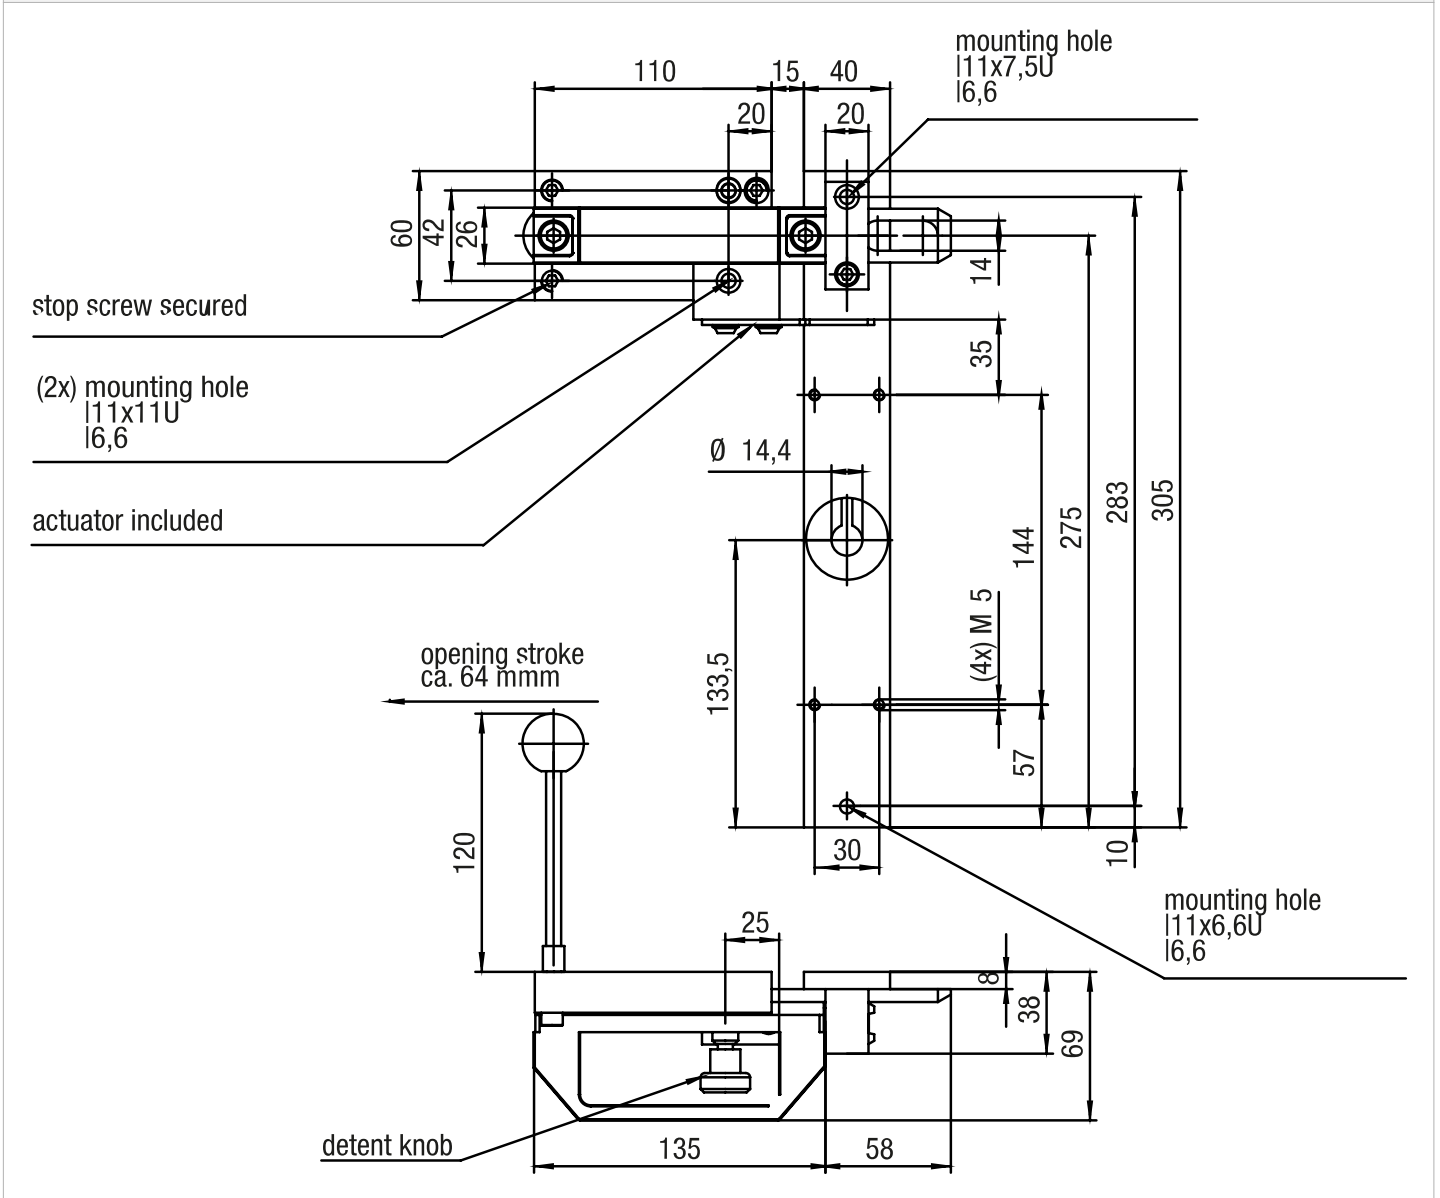

Bolt for safety guard locking ZS

Technical drawing

IMAGE 1/4: ZROL FÜR LINKSANGESCHLAGENE TÜREN

IMAGE 2/4: ZR0R FÜR RECHTSANGESCHLAGENE TÜREN

IMAGE 3/4: ZROLF FÜR LINKSANGESCHLAGENE TÜREN MIT FLUCHTENTRIEGELUNG

IMAGE 4/4: ZR0RF FÜR RECHTSANGESCHLAGENE TÜREN MIT FLUCHTENTRIEGELUNG

Product options

IMAGE 1/1

ORDERING KEY

ZR0		Bolt for safety interlock
	R	For doors hinged on the right
	L	For doors hinged on the left
	F	With emergency release