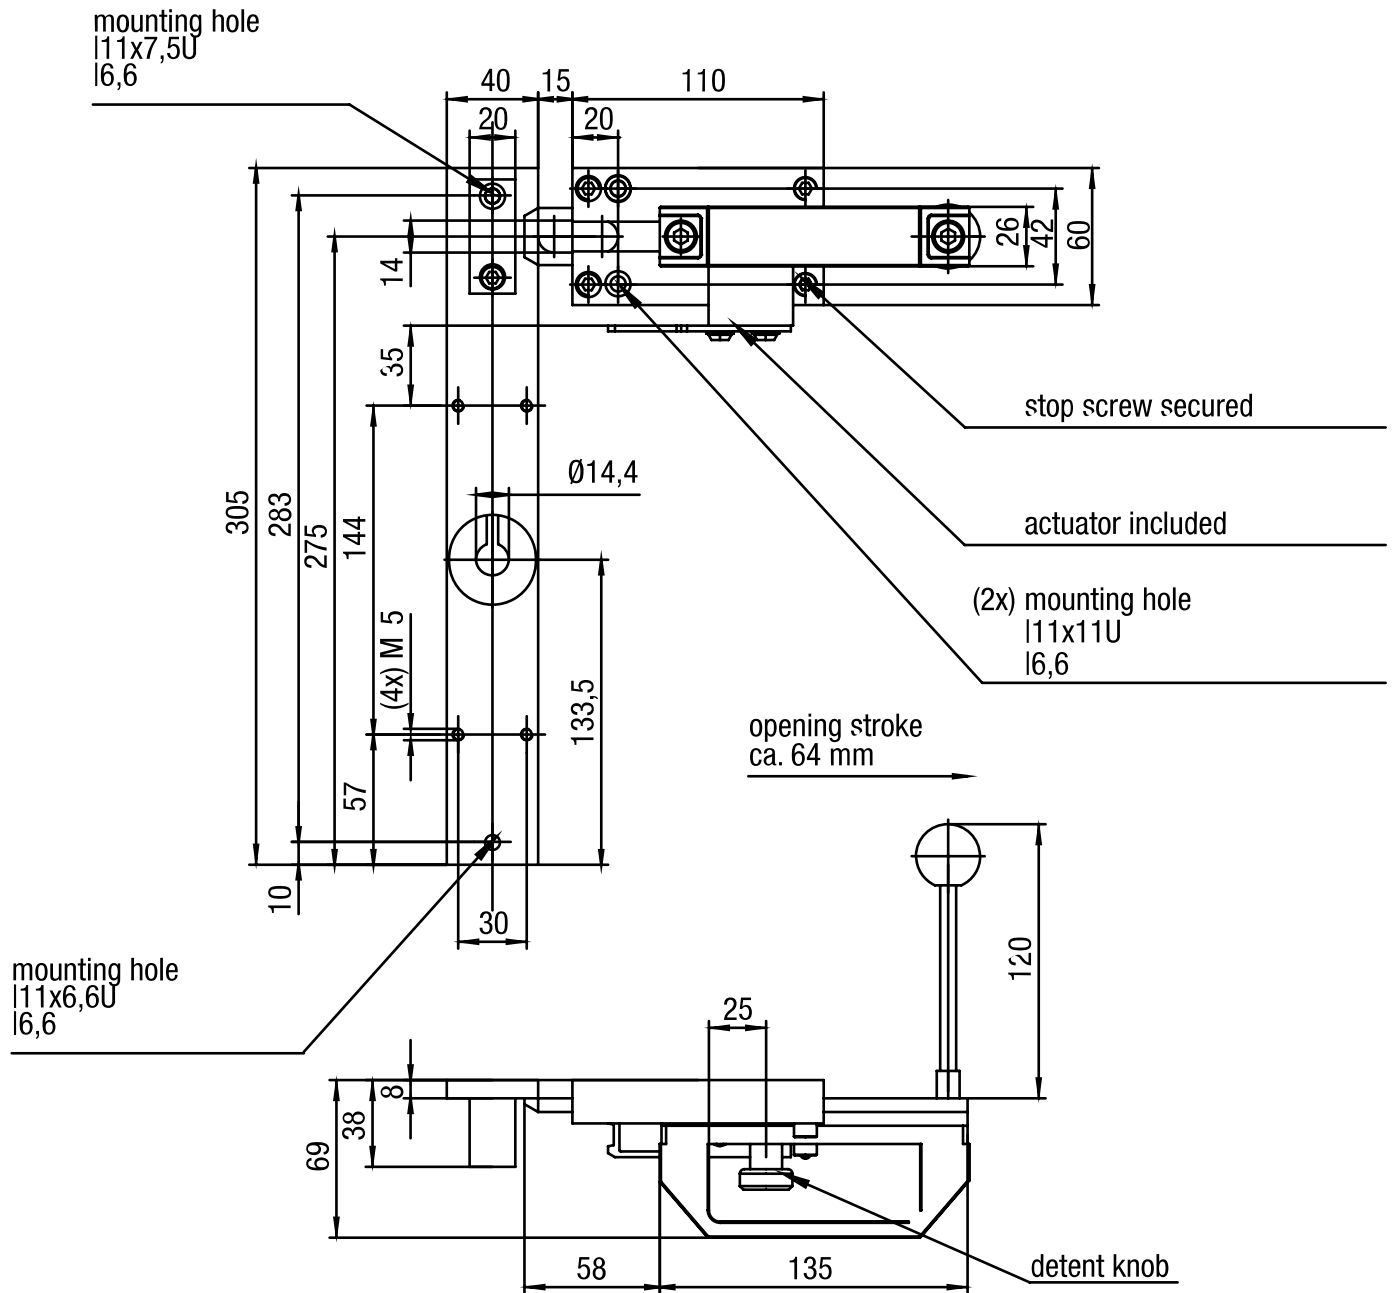

Bolt for safety guard locking ZS

Technical drawing

IMAGE 1/4: ZROL FÜR LINKSANGESCHLAGENE TÜREN

IMAGE 2/4: ZR0R FÜR RECHTSANGESCHLAGENE TÜREN

IMAGE 3/4: ZROLF FÜR LINKSANGESCHLAGENE TÜREN MIT FLUCHTENTRIEGELUNG

IMAGE 4/4: ZR0RF FÜR RECHTSANGESCHLAGENE TÜREN MIT FLUCHTENTRIEGELUNG

Product options

IMAGE 1/1

ORDERING KEY

ZR0		Bolt for safety interlock
	R	For doors hinged on the right
	L	For doors hinged on the left
	F	With emergency release