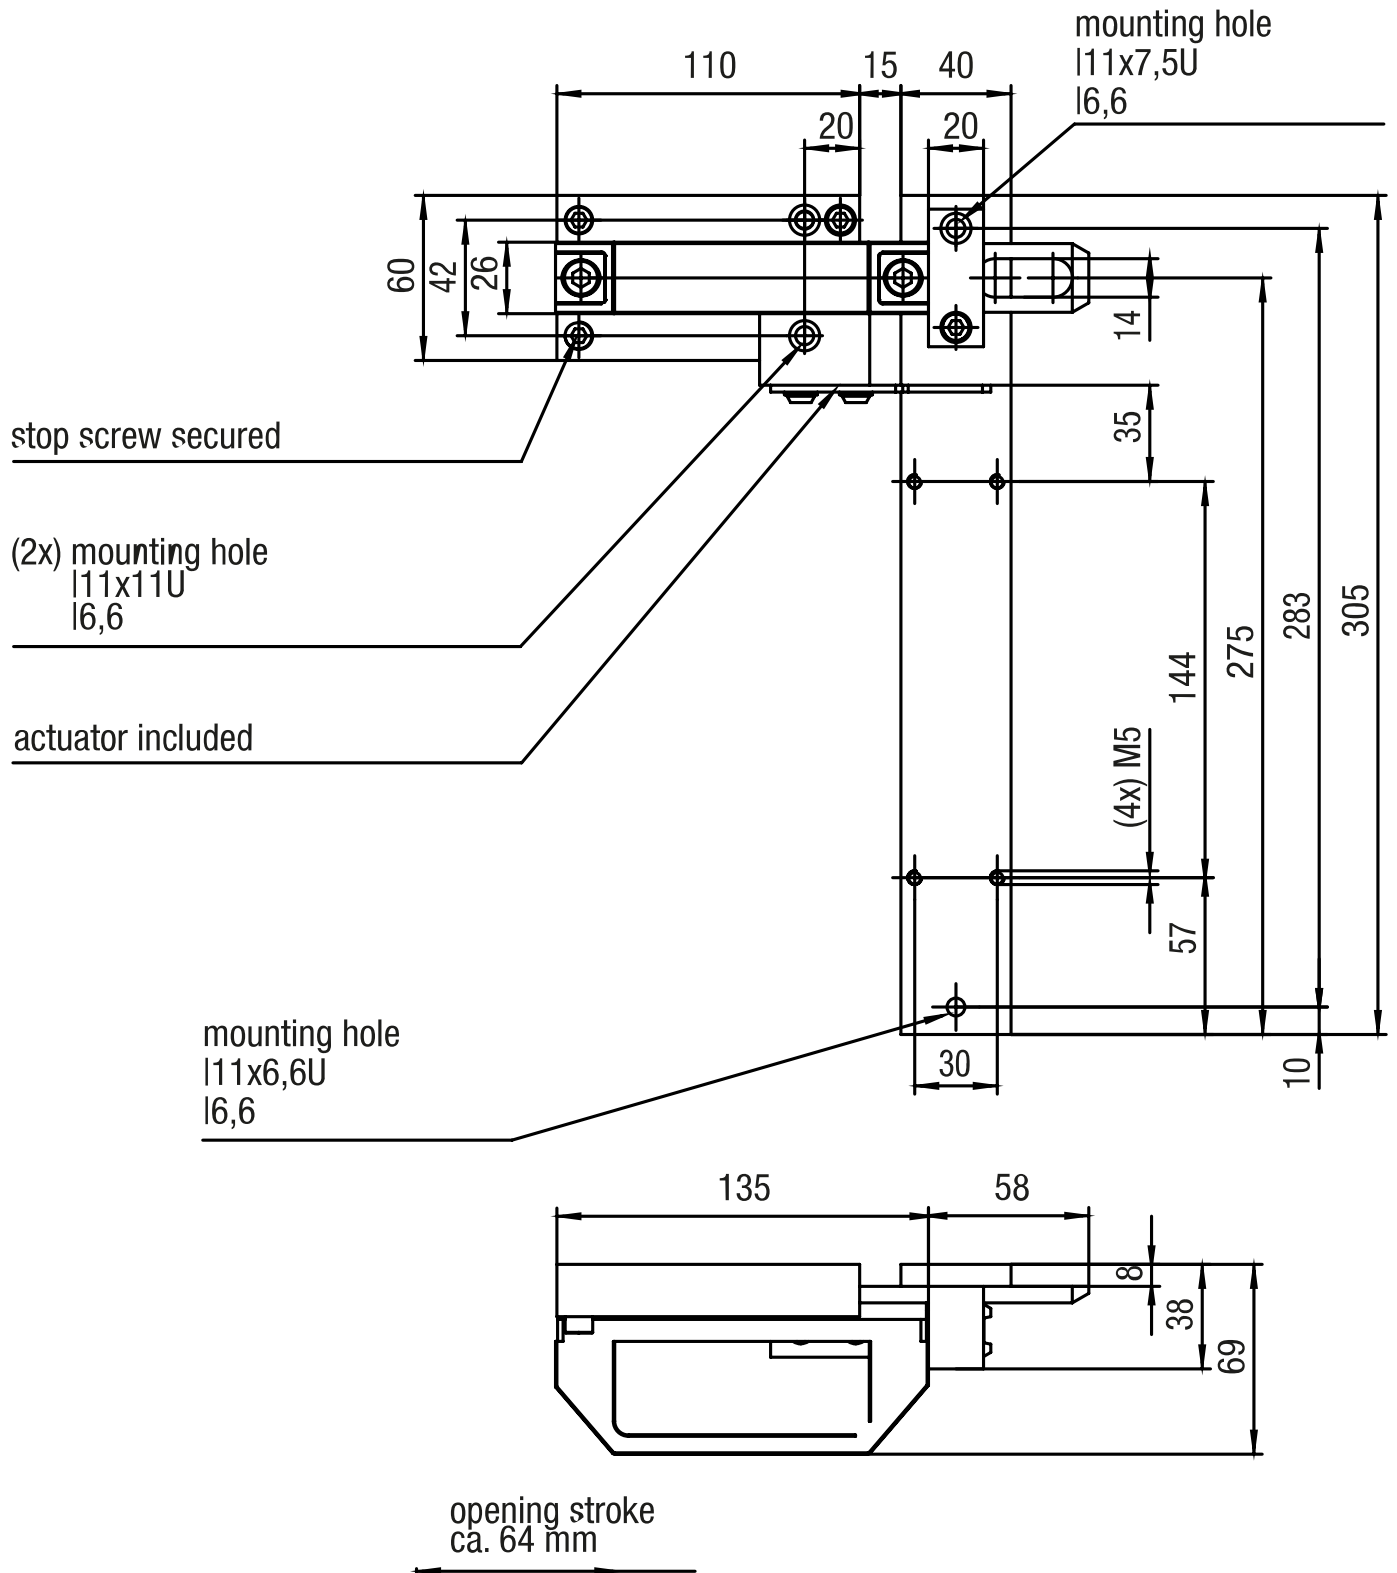

Bolt for safety guard locking ZS

Technical drawing

IMAGE 1/4: ZROL FÜR LINKSANGESCHLAGENE TÜREN

IMAGE 2/4: ZR0R FÜR RECHTSANGESCHLAGENE TÜREN

IMAGE 3/4: ZROLF FÜR LINKSANGESCHLAGENE TÜREN MIT FLUCHTENTRIEGELUNG

IMAGE 4/4: ZR0RF FÜR RECHTSANGESCHLAGENE TÜREN MIT FLUCHTENTRIEGELUNG

Product options

IMAGE 1/1

ORDERING KEY

ZR0		Bolt for safety interlock
	R	For doors hinged on the right
	L	For doors hinged on the left
	F	With emergency release