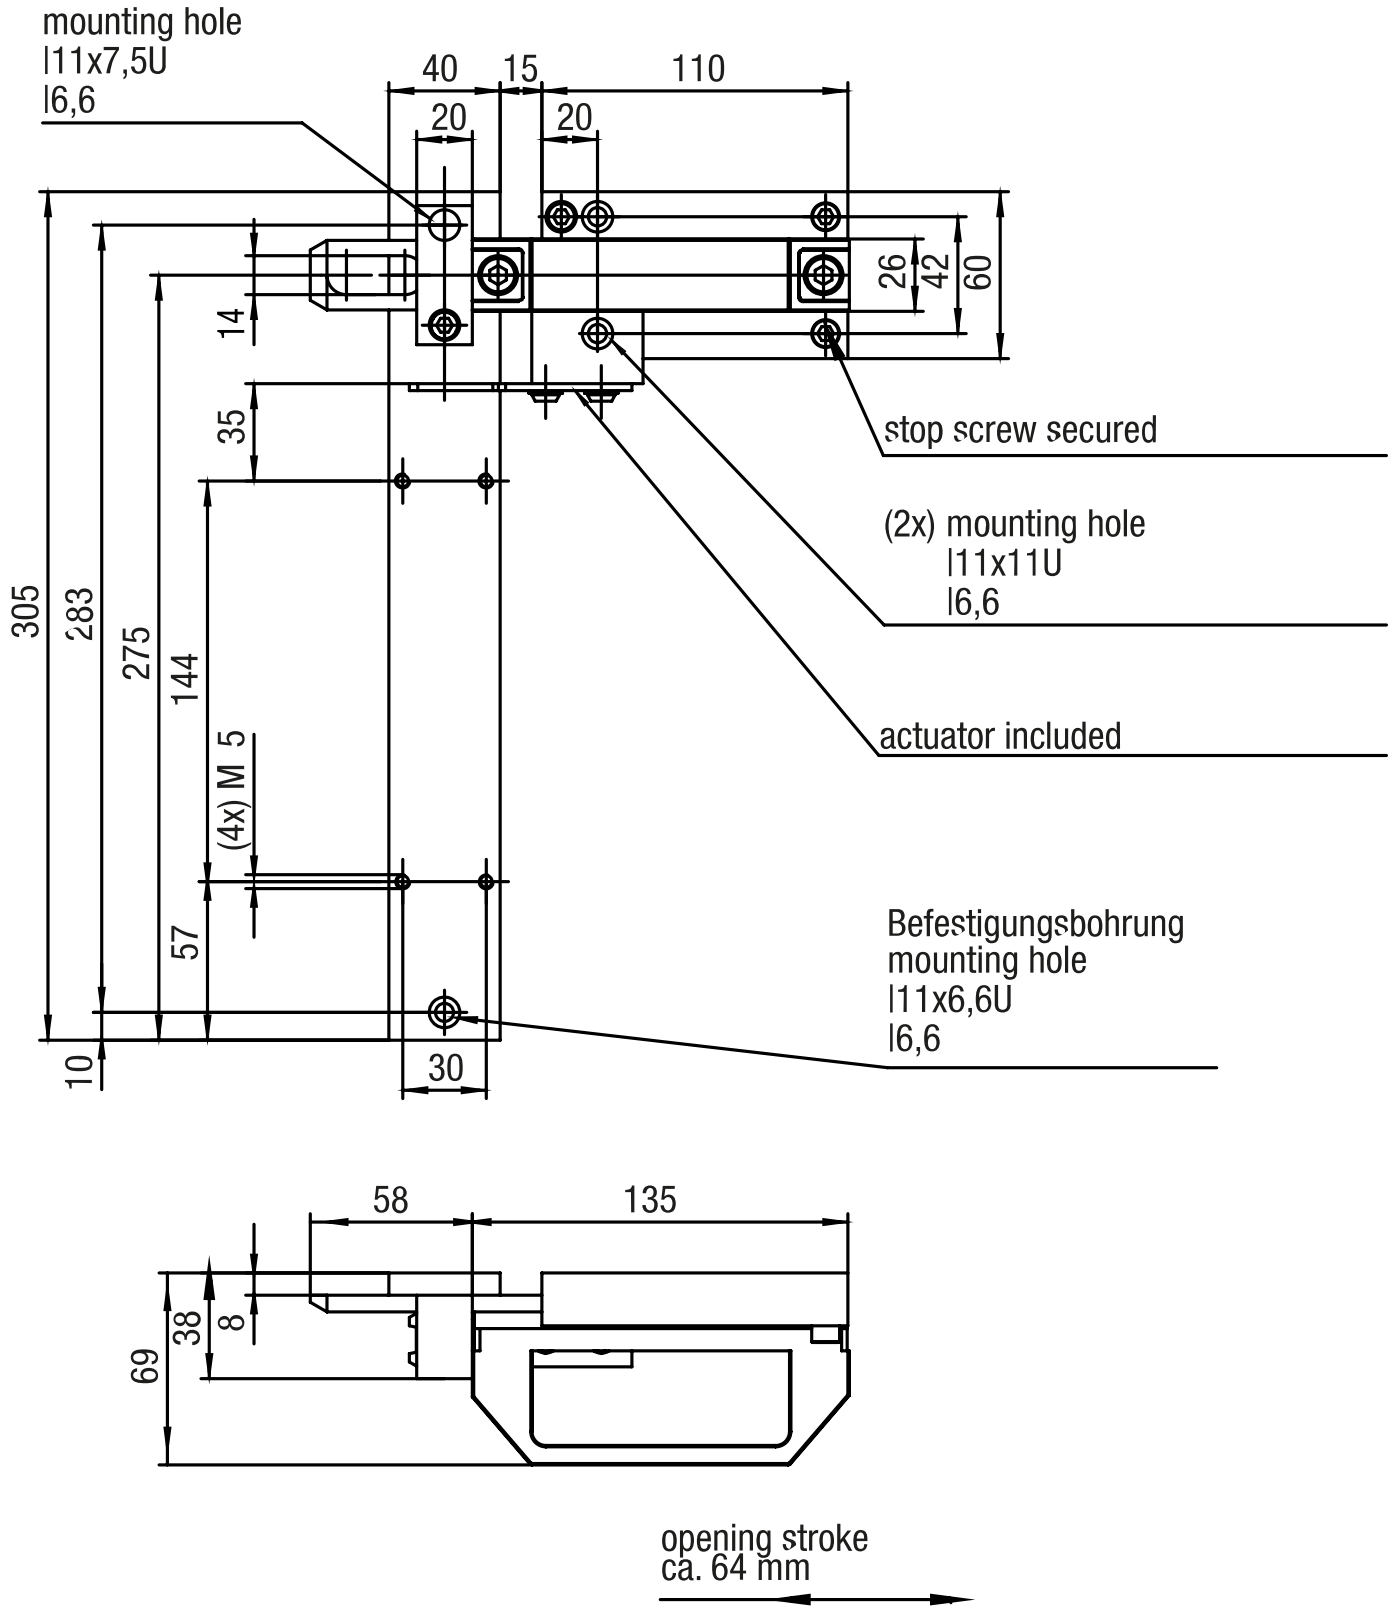

Bolt for safety guard locking ZS

Technical drawing

IMAGE 1/4: ZROL FÜR LINKSANGESCHLAGENE TÜREN

IMAGE 2/4: ZR0R FÜR RECHTSANGESCHLAGENE TÜREN

IMAGE 3/4: ZROLF FÜR LINKSANGESCHLAGENE TÜREN MIT FLUCHTENTRIEGELUNG

IMAGE 4/4: ZR0RF FÜR RECHTSANGESCHLAGENE TÜREN MIT FLUCHTENTRIEGELUNG

Product options

IMAGE 1/1

ORDERING KEY

ZR0		Bolt for safety interlock
	R	For doors hinged on the right
	L	For doors hinged on the left
	F	With emergency release