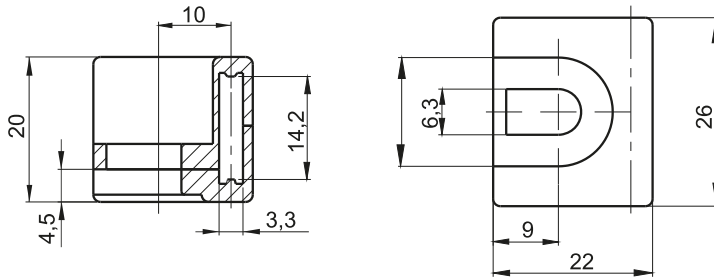

1C.906.012

1C.906.014

1C.906.015

1C.906.019

1C.906.018

CAT. NUMBER	NAME	COMPONENTS	MATERIAL
1C.906.012	Rod guide P314	Rod guide P314 Nut	PA6 colour RAL 9005 Steel zinc plated
1C.906.014	Rod guide P314 ver. 2	Rod guide P314 ver. 2	PA6 colour RAL 9005
1C.906.015	Latching guide P314	Latching guide	PA6 colour RAL 9005
1C.906.018	Rod guide P314 ver. 3	Rod guide P314 ver. 3	PA6 colour RAL 9005
1C.906.019	Latching guide P314	Latching guide	PA6 colour RAL 9005