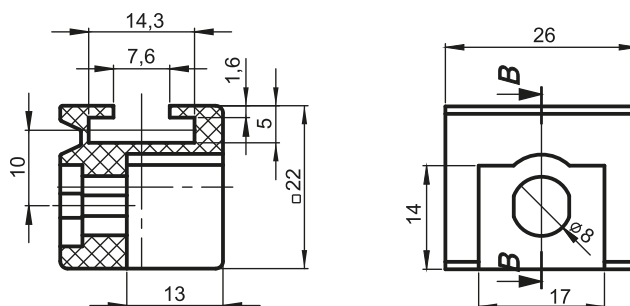

1C.906.012

1C.906.014

1C.906.015

1C.906.019

1C.906.018

CAT. NUMBER	NAME	COMPONENTS	MATERIAL
1C.906.012	Rod guide P314	Rod guide P314 Nut	PA6 colour RAL 9005 Steel zinc plated
1C.906.014	Rod guide P314 ver. 2	Rod guide P314 ver. 2	PA6 colour RAL 9005
1C.906.015	Latching guide P314	Latching guide	PA6 colour RAL 9005
1C.906.018	Rod guide P314 ver. 3	Rod guide P314 ver. 3	PA6 colour RAL 9005
1C.906.019	Latching guide P314	Latching guide	PA6 colour RAL 9005