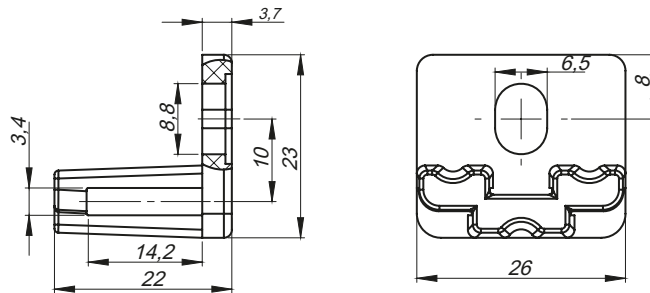

1C.906.012

1C.906.014

1C.906.015

1C.906.019

1C.906.018

CAT. NUMBER	NAME	COMPONENTS	MATERIAL
1C.906.012	Rod guide P314	Rod guide P314 Nut	PA6 colour RAL 9005 Steel zinc plated
1C.906.014	Rod guide P314 ver. 2	Rod guide P314 ver. 2	PA6 colour RAL 9005
1C.906.015	Latching guide P314	Latching guide	PA6 colour RAL 9005
1C.906.018	Rod guide P314 ver. 3	Rod guide P314 ver. 3	PA6 colour RAL 9005
1C.906.019	Latching guide P314	Latching guide	PA6 colour RAL 9005