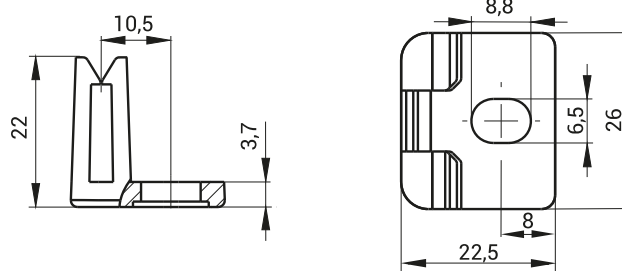

1C.906.012

1C.906.014

1C.906.015

1C.906.019

1C.906.018

CAT. NUMBER	NAME	COMPONENTS	MATERIAL
1C.906.012	Rod guide P314	Rod guide P314 Nut	PA6 colour RAL 9005 Steel zinc plated
1C.906.014	Rod guide P314 ver. 2	Rod guide P314 ver. 2	PA6 colour RAL 9005
1C.906.015	Latching guide P314	Latching guide	PA6 colour RAL 9005
1C.906.018	Rod guide P314 ver. 3	Rod guide P314 ver. 3	PA6 colour RAL 9005
1C.906.019	Latching guide P314	Latching guide	PA6 colour RAL 9005